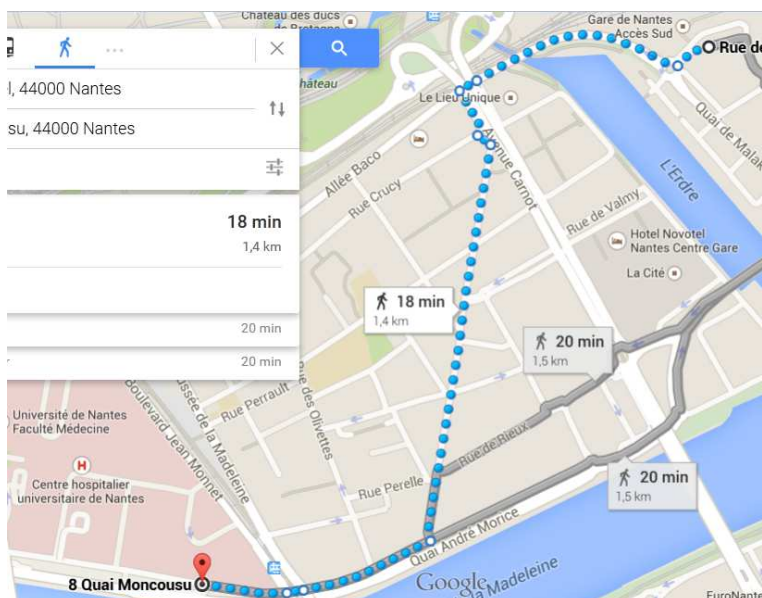

## Venir à Nantes

Plan: [Nantes](#) ; Hôtels: <http://www.nantes-tourisme.com/hotels-nantes-12971.html>

Lieu du colloque: **IRS-UN – 8 quai Moncoustu – 44000 NANTES**

### ➤ En train

Arrêt : **Gare SNCF de Nantes** - Horaires et billets : <http://www.voyages-sncf.com/>

A pied depuis la gare : 20 min – Sortie Sud de la gare

- Sortir de la gare par la sortie Sud
- Prendre à droite quai Malakoff
- Prendre à gauche rue Coustard
- Puis à gauche rue Fouré
- Aller tout droit jusqu'au quai Magellan
- Prendre à droite Quai Magellan
- Aller tout droit jusqu'au quai Moncoustu et à l'IRS

**Transport en commun** – Sortie Nord de la gare

<https://www.tan.fr/>

- Prendre le tram 1 (direction de F. Mitterrand/ Jamet) et descendre à l'arrêt « *Commerce* »
- Correspondance avec le tram 2 (direction Gare de Pont Rousseau) ou le tram 3 (direction Neustrie) et descendre à l'arrêt « *Aimé Delrue* »
- Suivre à pied quelques mètres le quai Moncoustu

Parkings : ville de Nantes (lieu du colloque : →)