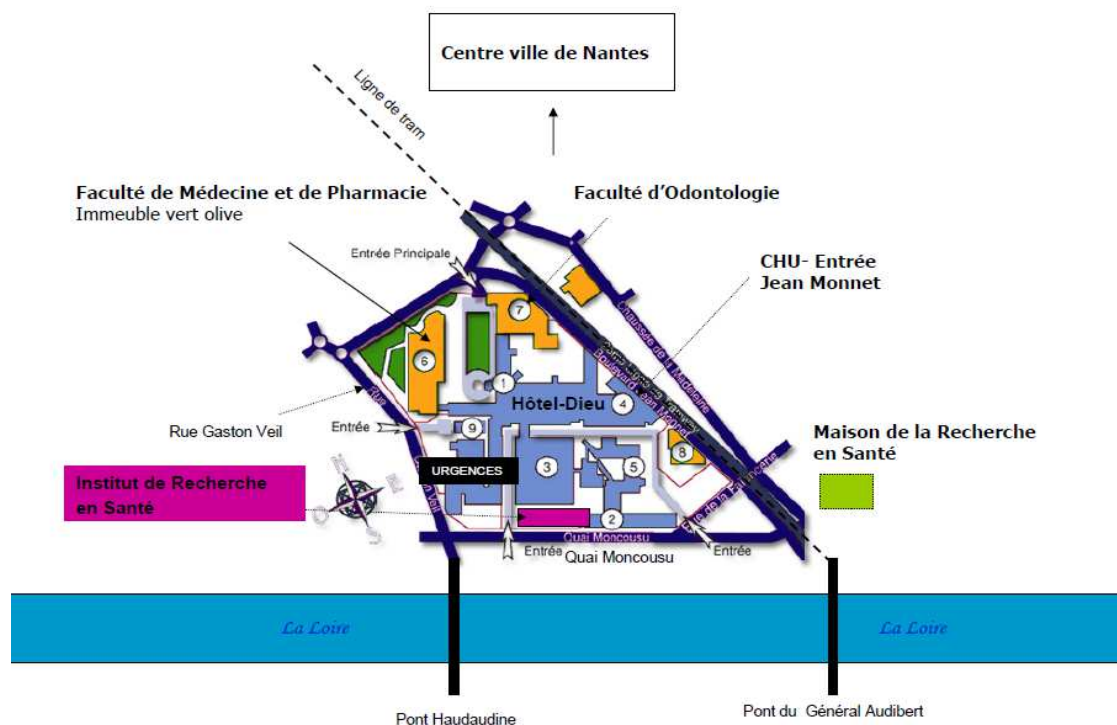

## Venir à Nantes

Plan: [Nantes](#) ; Hôtels: <http://www.nantes-tourisme.com/hotels-nantes-12971.html>

Lieu du colloque: **IRS-UN – 8 quai Moncoustu – 44000 NANTES**

### ➤ En train

Arrêt : **Gare SNCF de Nantes** - Horaires et billets : <http://www.voyages-sncf.com/>

A pied depuis la gare : 20 min – Sortie Sud de la gare

- Sortir de la gare par la sortie Sud
- Prendre à droite quai Malakoff
- Prendre à gauche rue Coustard
- Puis à gauche rue Fouré
- Aller tout droit jusqu'au quai Magellan
- Prendre à droite Quai Magellan
- Aller tout droit jusqu'au quai Moncoustu et à l'IRS

**Transport en commun** – Sortie Nord de la gare

<https://www.tan.fr/>

- Prendre le tram 1 (direction de F. Mitterrand/ Jamet) et descendre à l'arrêt « *Commerce* »
- Correspondance avec le tram 2 (direction Gare de Pont Rousseau) ou le tram 3 (direction Neustrie) et descendre à l'arrêt « *Aimé Delrue* »
- Suivre à pied quelques mètres le quai Moncoustu